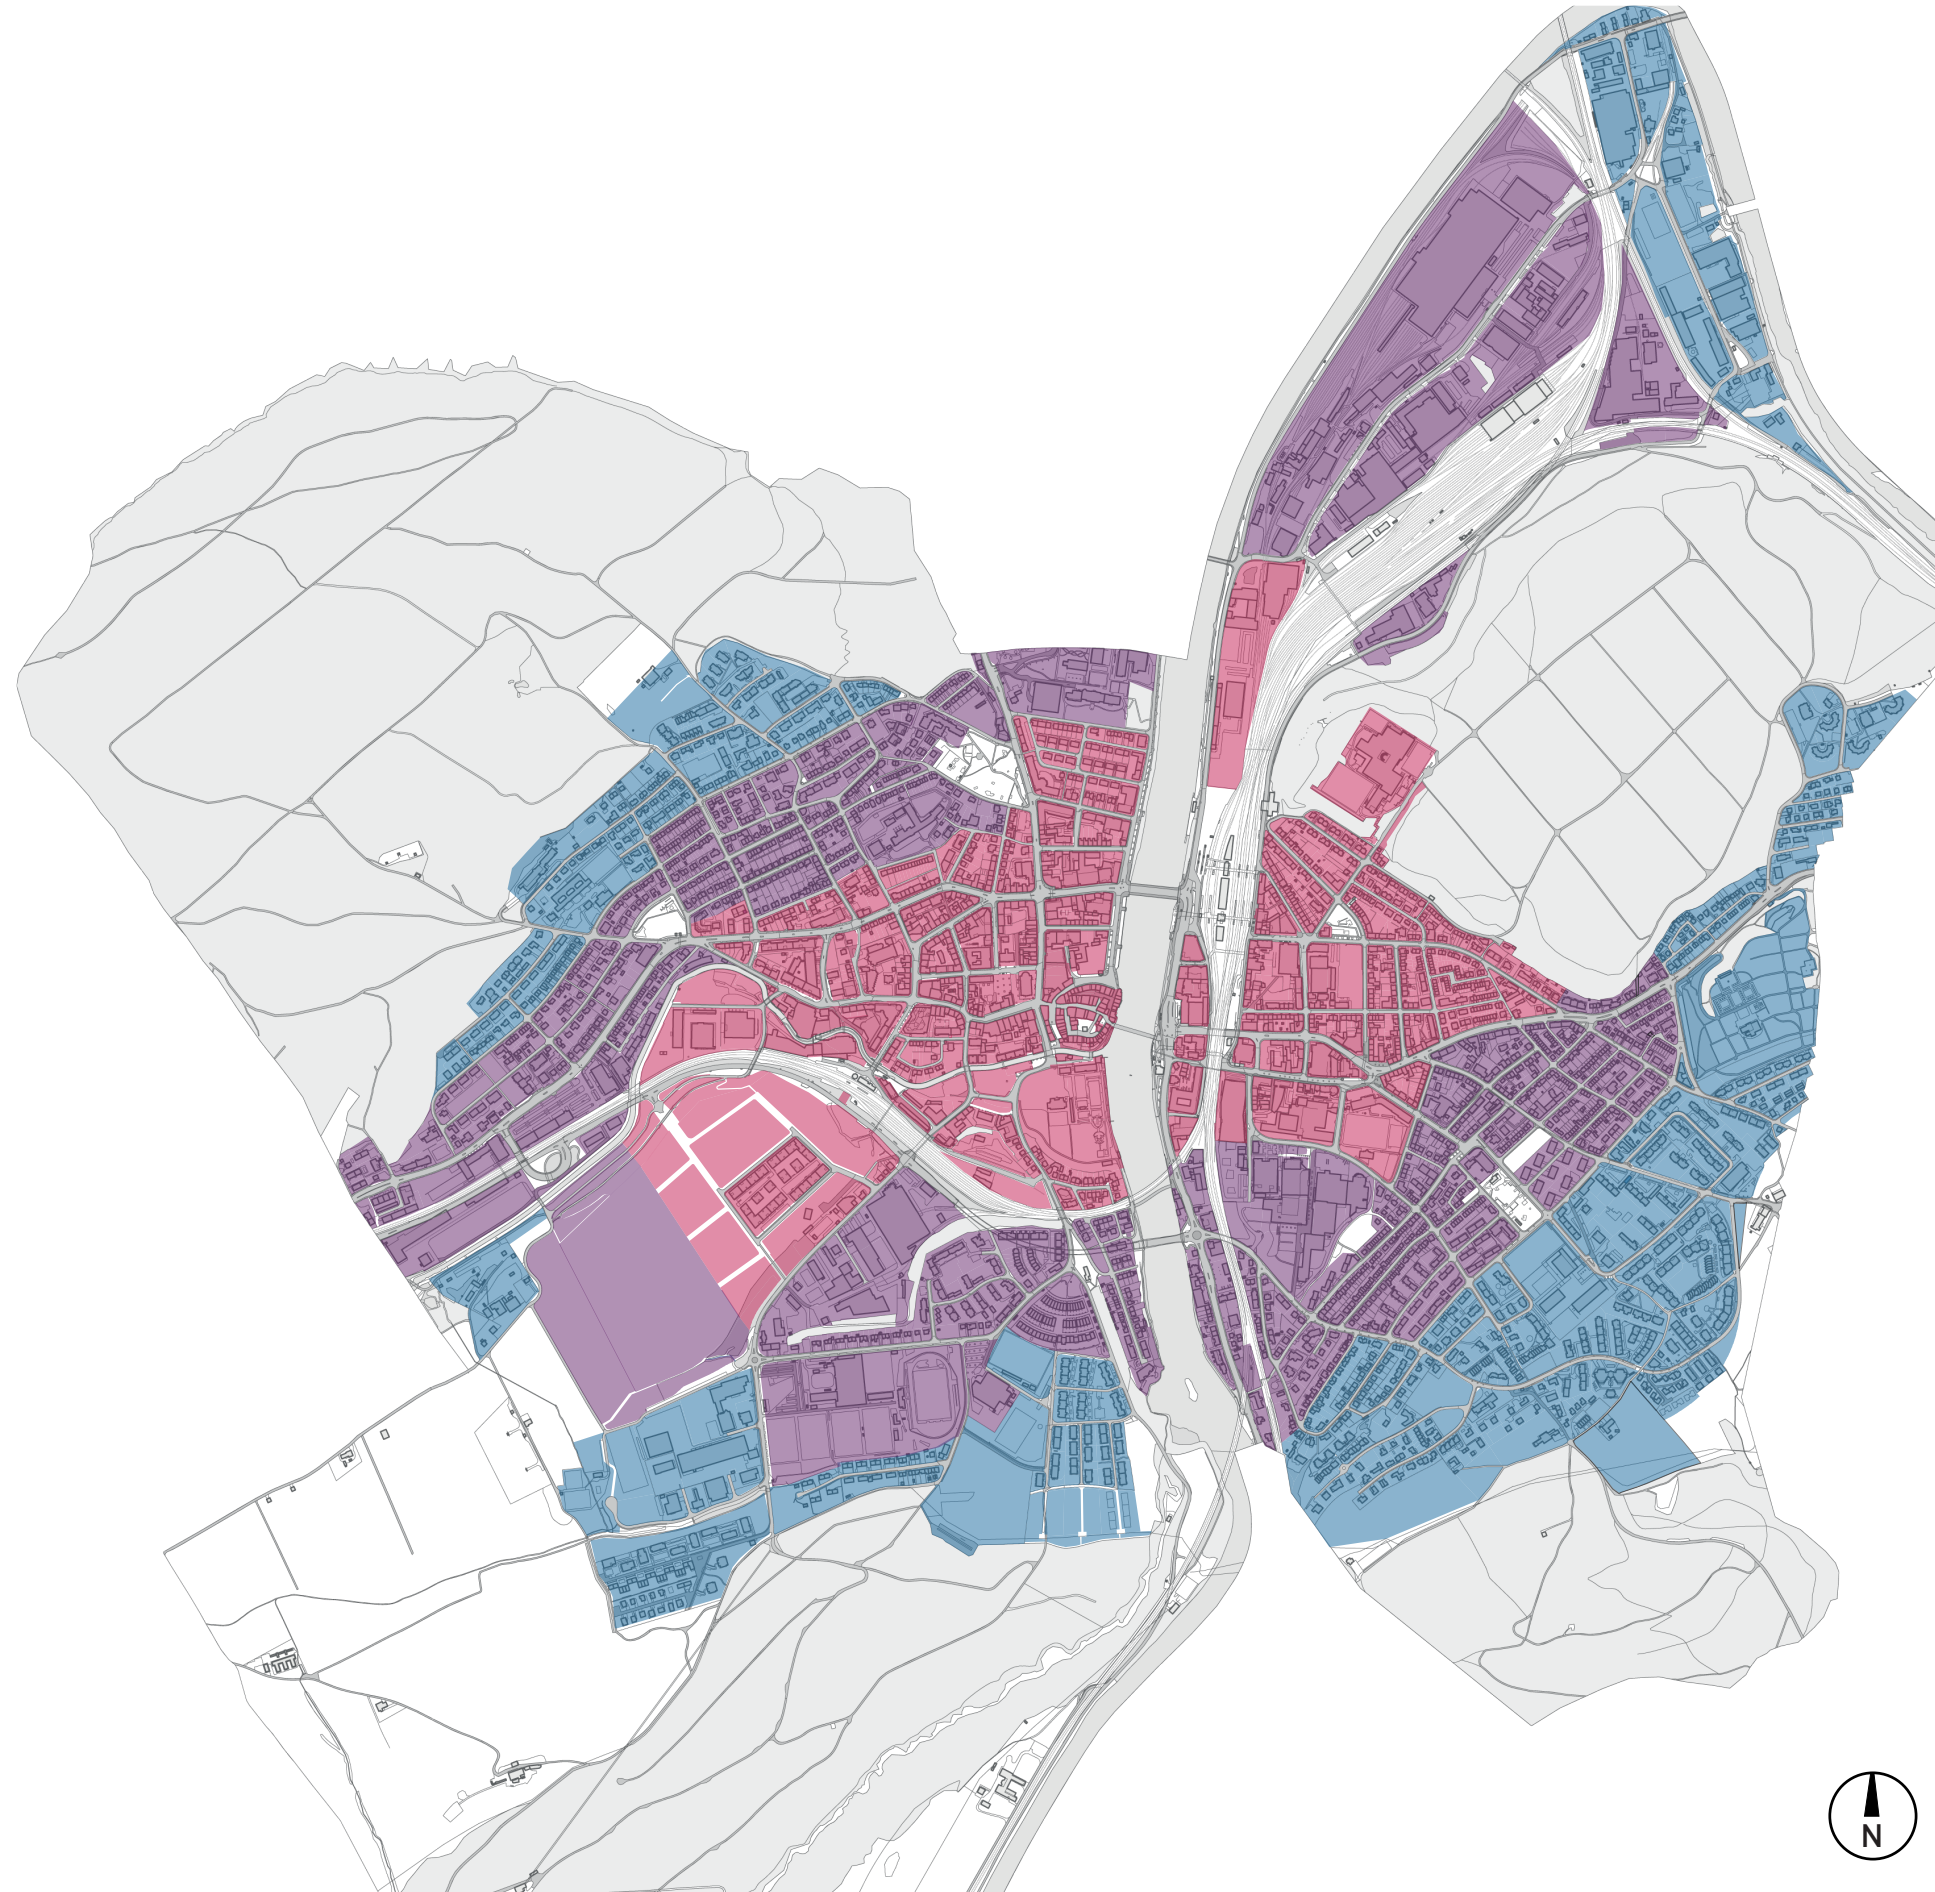

Reglement über die Erstellung von Parkfeldern in der Einwohnergemeinde Olten (Parkierungsreglement) - ANHANG

Gebietstypen Parkierung Olten (16. November 2017)

Gebietstypen

-  Gebietstyp I
-  Gebietstyp II
-  Gebietstyp III