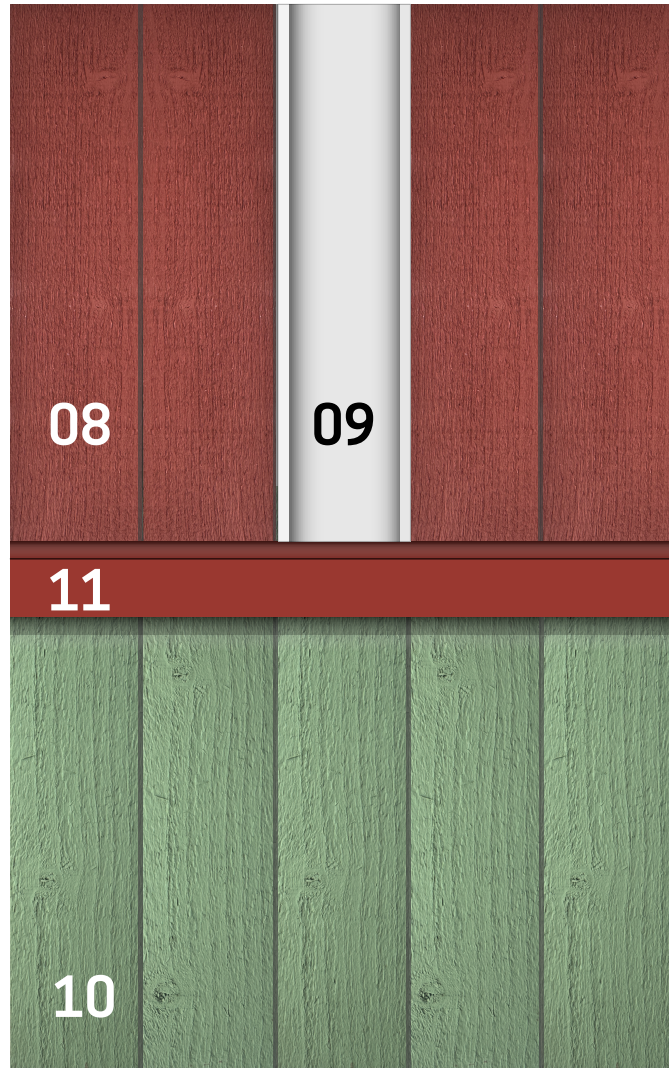

12

08

09

11

10

03

04

05

#### Dachfläche Vordach:

- 04 Abdichtung bituminös 3-lagig, rot beschiefert